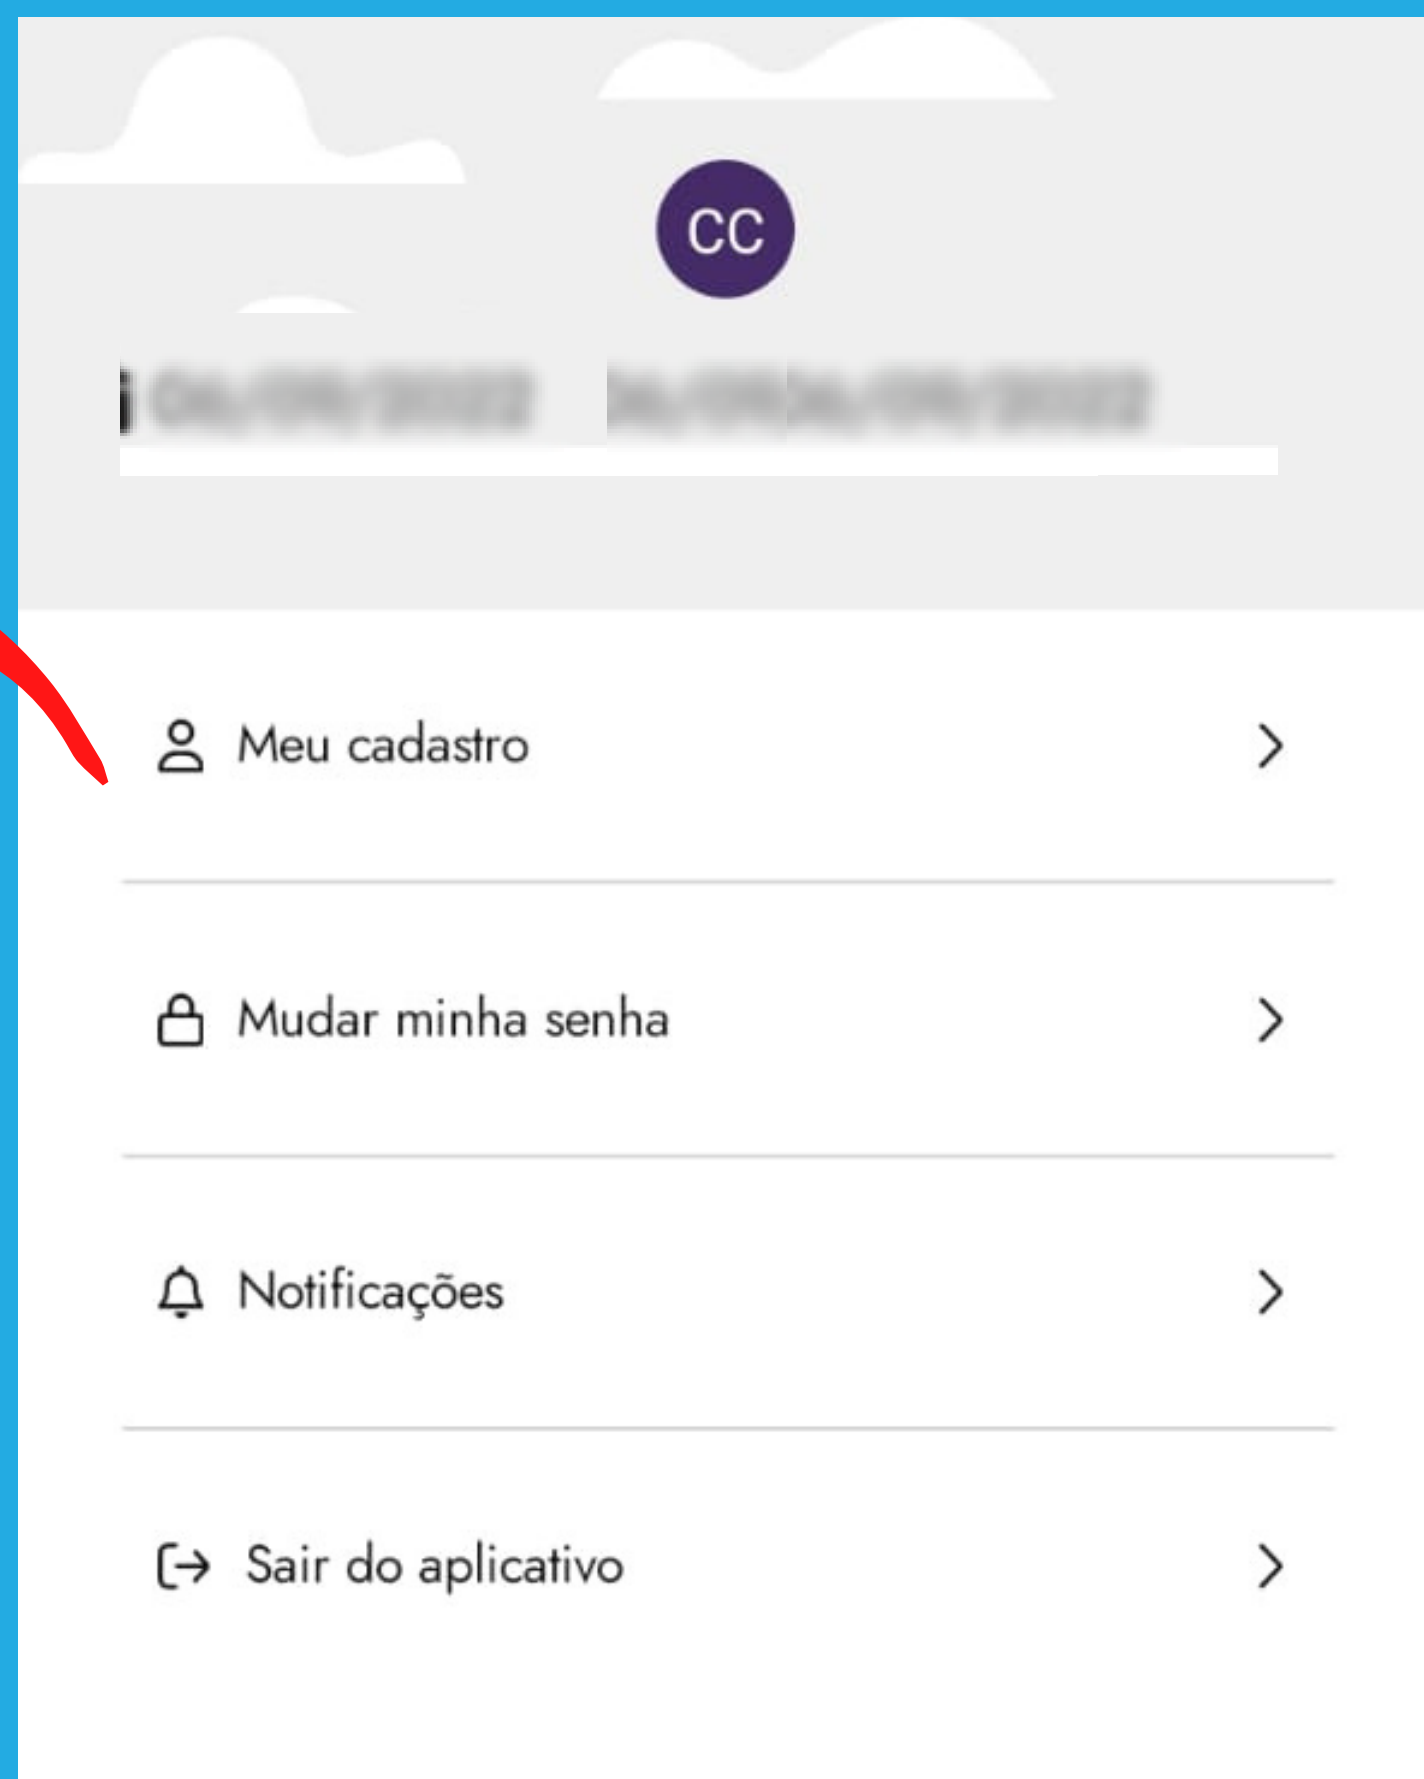

EX: CPF 001.234.567-89

SENHA: 001234

PASSO 3: CLIQUE NO EVENTO QUE DESEJA TER ACESSO AO QR CODE.

PASSO 4: APRESENTE O QR CODE PARA SER ESCANEADO NO MOMENTO DA ENTREGA DA CESTA BÁSICA.

PASSO 5: CLIQUE EM  PARA ACESSAR SEUS DADOS.