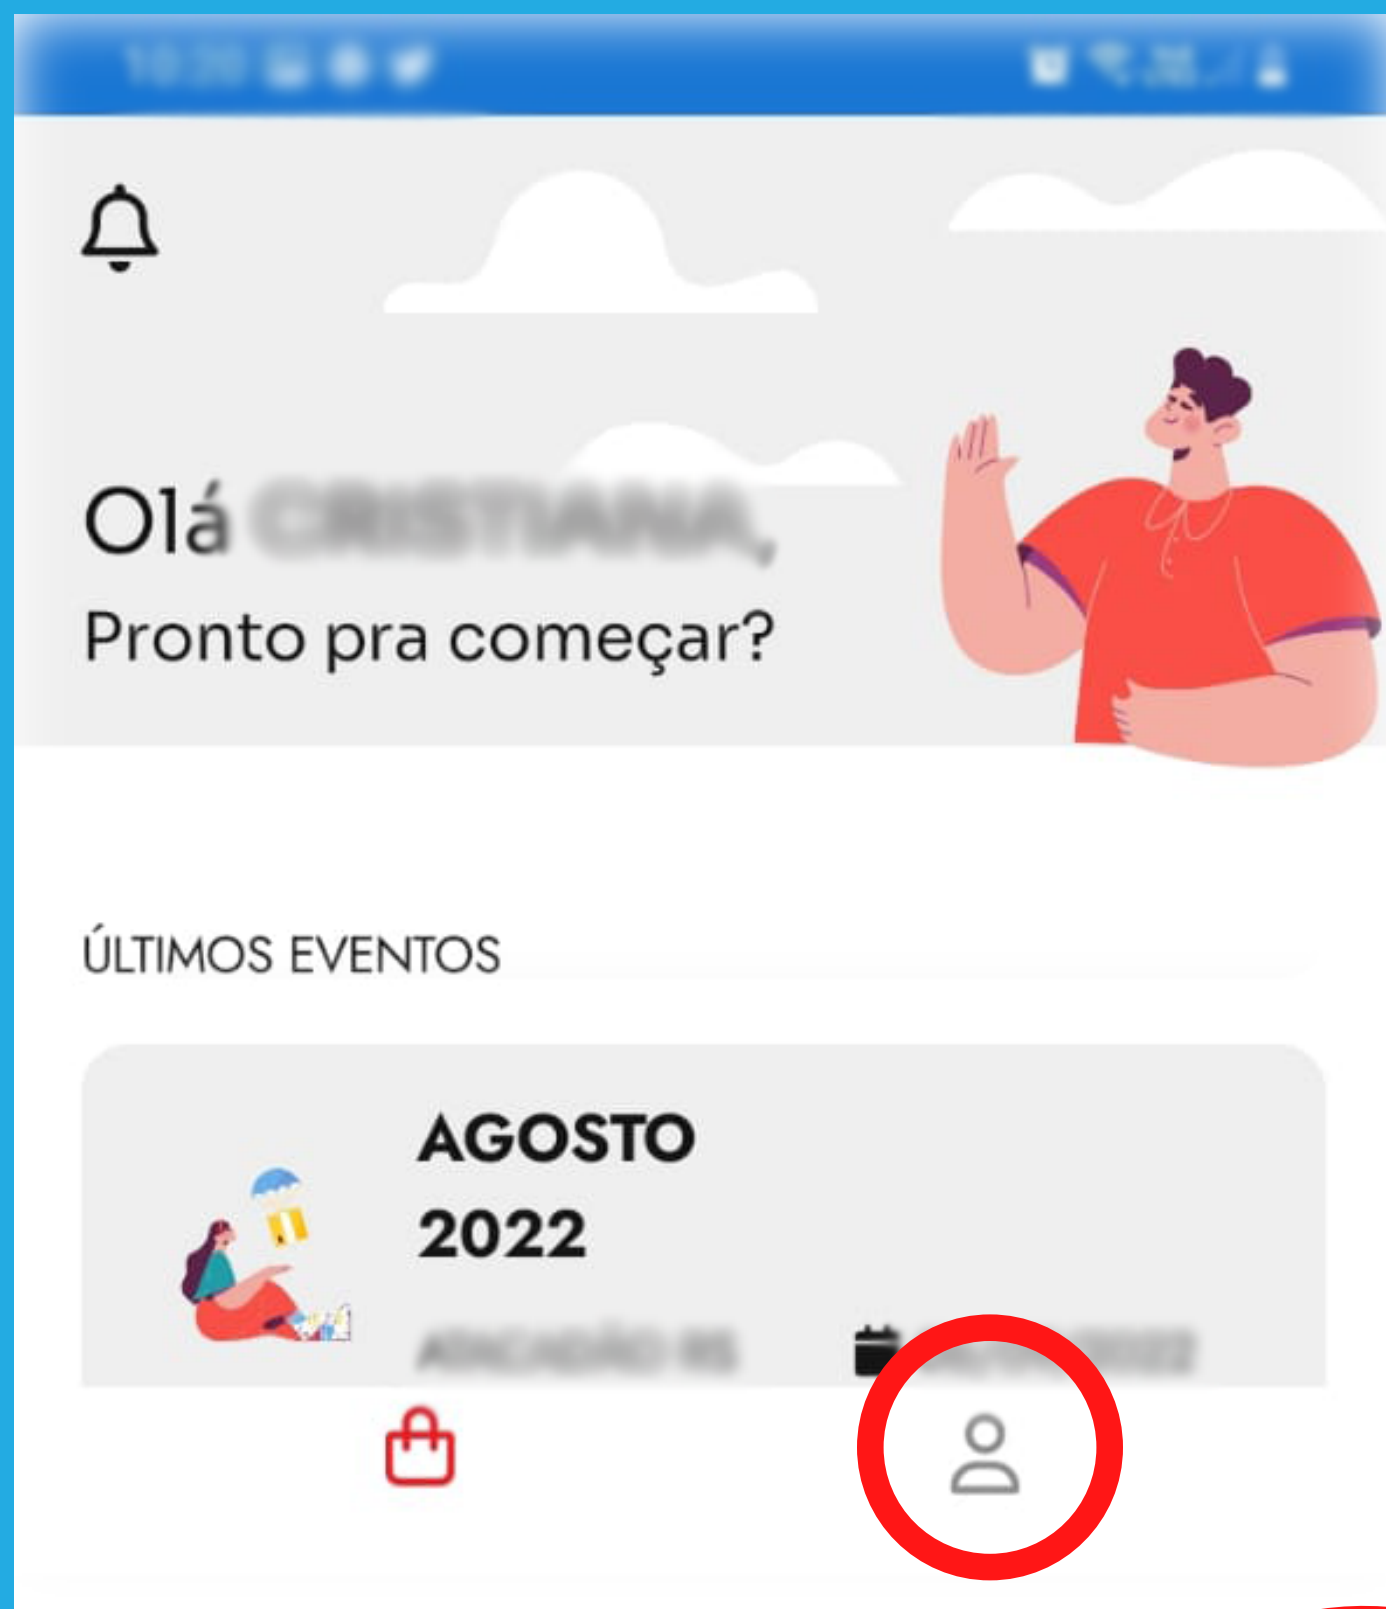

EX: CPF 001.234.567-89

SENHA: 001234

PASSO 3: CLIQUE NO EVENTO QUE DESEJA TER ACESSO AO QR CODE.

PASSO 4: APRESENTE O QR CODE PARA SER ESCANEADO NO MOMENTO DA ENTREGA DA CESTA BÁSICA.

PASSO 5: CLIQUE EM  PARA ACESSAR SEUS DADOS.